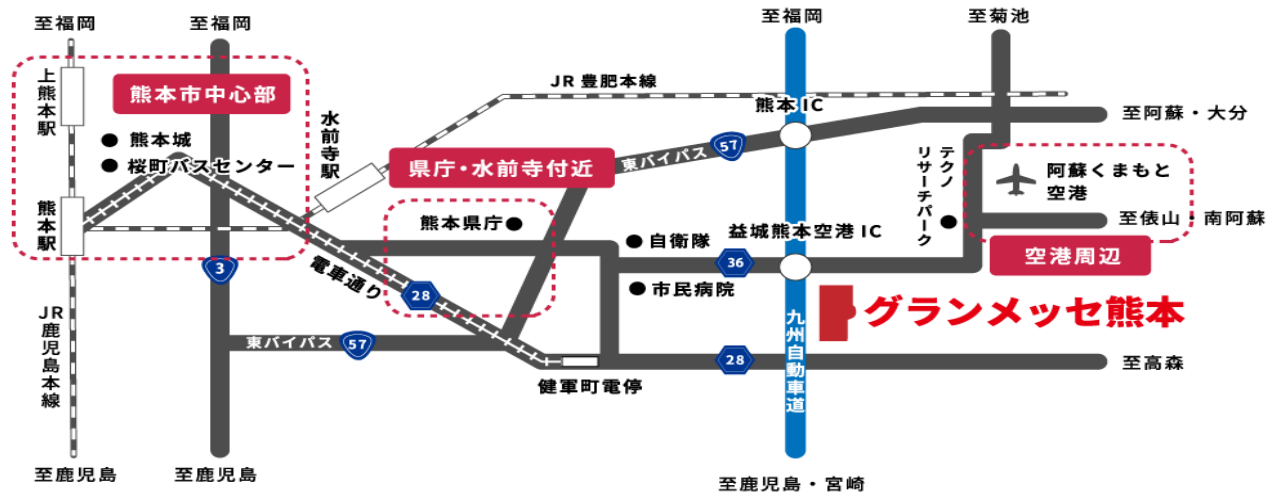

九州ファミリーホーム協議会研究会 2023 熊本大会 会場ご案内

大会会場

グランメッセ熊本 大会議室 〒861-2235 熊本県上益城郡益城町福富 1010
☎ 096-286-8000

車でお越しの方

- 益城熊本空港 IC 降りてすぐ 約 5 分
- 熊本県庁から 約 20 分
- 熊本市中心部から 約 40 分

- 阿蘇くまもと空港から 約 20 分

会場敷地内に 2,200 台収容の無料駐車場があります(益城熊本空港 IC 隣接)

公共交通機関でお越しの方

◆空港リムジンバス

熊本駅 → 熊本桜町バスターミナル
→ 熊本県庁前 → グランメッセ熊本
→ (阿蘇くまもと空港)

◆タクシー

※金額は目安

- ・熊本駅から 約 45 分(4,000 円程)
- ・熊本市中心部から 約 40 分(3,000 円程)
- ・熊本県庁から 約 20 分(2,000 円程)